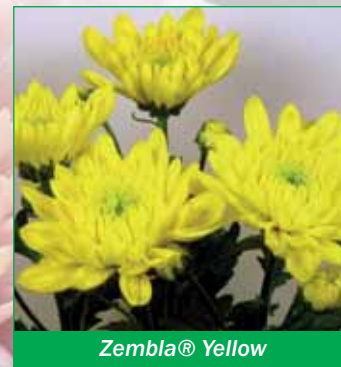

Yellow Satellite

Zembla® Brasil

Zembla® Lime

Zembla® White

Zembla® Yellow

Variety	Groupe	Type	Flowering	Reaction Time	Growth	Spray outdoor	Spray indoor	Santini
Vygold® Easy	8	S	43 - 45	7,5	1			X
Vyking® Dark	7	S	44 - 46	8	2			X
Wendy Bronze	5	D	34 - 42		2	X		
Wendy Red	5	D	34 - 42		2	X		
Westland® Regal	4	SP	44 - 46		3			X
White Bouquet	5	P	40 - 43		2	X		
Yellow Satellite	5	SP	41 - 44		3	X		
Zembla® Brasil	4	D	43 - 45	7,5	2			X
Zembla® Lime	4	D	43 - 45	7,5	2			X
Zembla® White	4	D	43 - 45	7,5	2			X
Zembla® Yellow	4	D	43 - 45	7,5	2			X