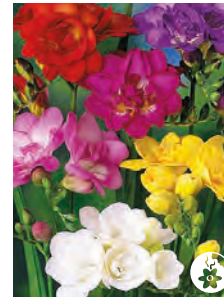

Freesia Double Mix

VII - IX 40 cm 5/+