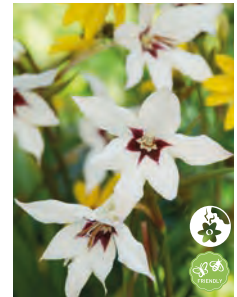

Gladiolus callianthus

VIII - IX 80 cm 8/10