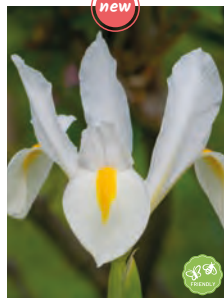

**Hymenocallis festalis**

VI - VII 80 cm 16/18

**Iris hollandica Sapphire Beauty**

VI - VII 65 cm 7/8

**Iris hollandica Symphony**

VI - VII 50 cm 7/8

**Iris hollandica White van Vliet**

VI - VII 50 cm 7/8