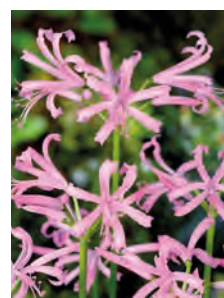

**Hymenocallis festalis**

VI - VII 80 cm 16/18

**Iris hollandica Sapphire Beauty**

VI - VII 65 cm 7/8

**Iris hollandica Symphony**

VI - VII 50 cm 7/8

**Iris hollandica White van Vliet**

VI - VII 50 cm 7/8

**Iris hollandica Mix**

VI - VII 50 cm 7/8

**Ixia Spotlight**

VI - VII 40 cm 5/+

**Ixia Mix**

VI - VII 40 cm 5/+

**Mirabilis Jalapa**

VII - X 50 cm II