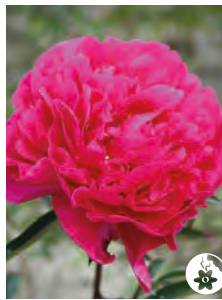

Iris germanica  
Night Owl

Iris germanica  
White Knight

Iris sibirica  
Concord Crush

Liatris  
floristan White

Liatris  
spicata

Lupinus Mix

Paeonia  
Duchesse de Nemours

Paeonia  
Karl Rosenfeld