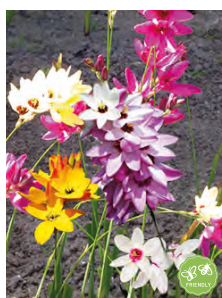

Ixia Mix

VI - VII 40 cm 5/+