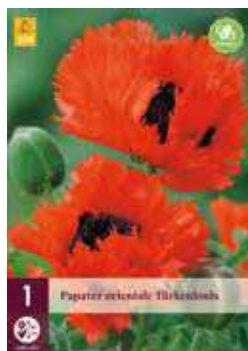

127.250 size I
Papaver orientale
Türkenlouis