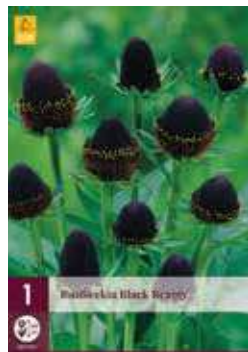

128.200 size I
Rudbeckia Black
Beauty