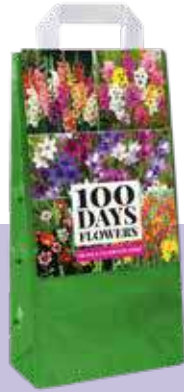

Highlights 2024

74

GARDEN BAGS, 100 DAYS FLOWERS