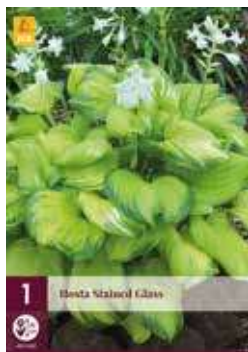

124.050 size I  
Hemerocallis  
Night Embers

124.550 size I  
Hosta Blue Ivory

124.780 size I  
Hosta tardiana  
Halcyon

124.950 size I  
Hosta Patriot

124.985 size I  
Hosta Stained Glass

125.050 size I  
Hosta White Feather