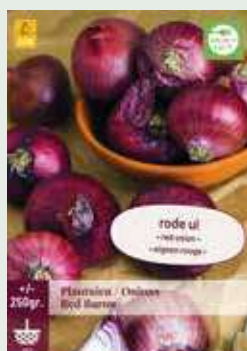

129.440 size I  
Helianthus tuberosus

129.500 size I  
Rhubarb Holsteiner Blut

129.530 size I  
Rhubarb Red Champagne

129.560 size I  
Rhubarb Victoria

129.780 size I  
Ginger officinale

129.730 size 14-21  
Onions Red Baron